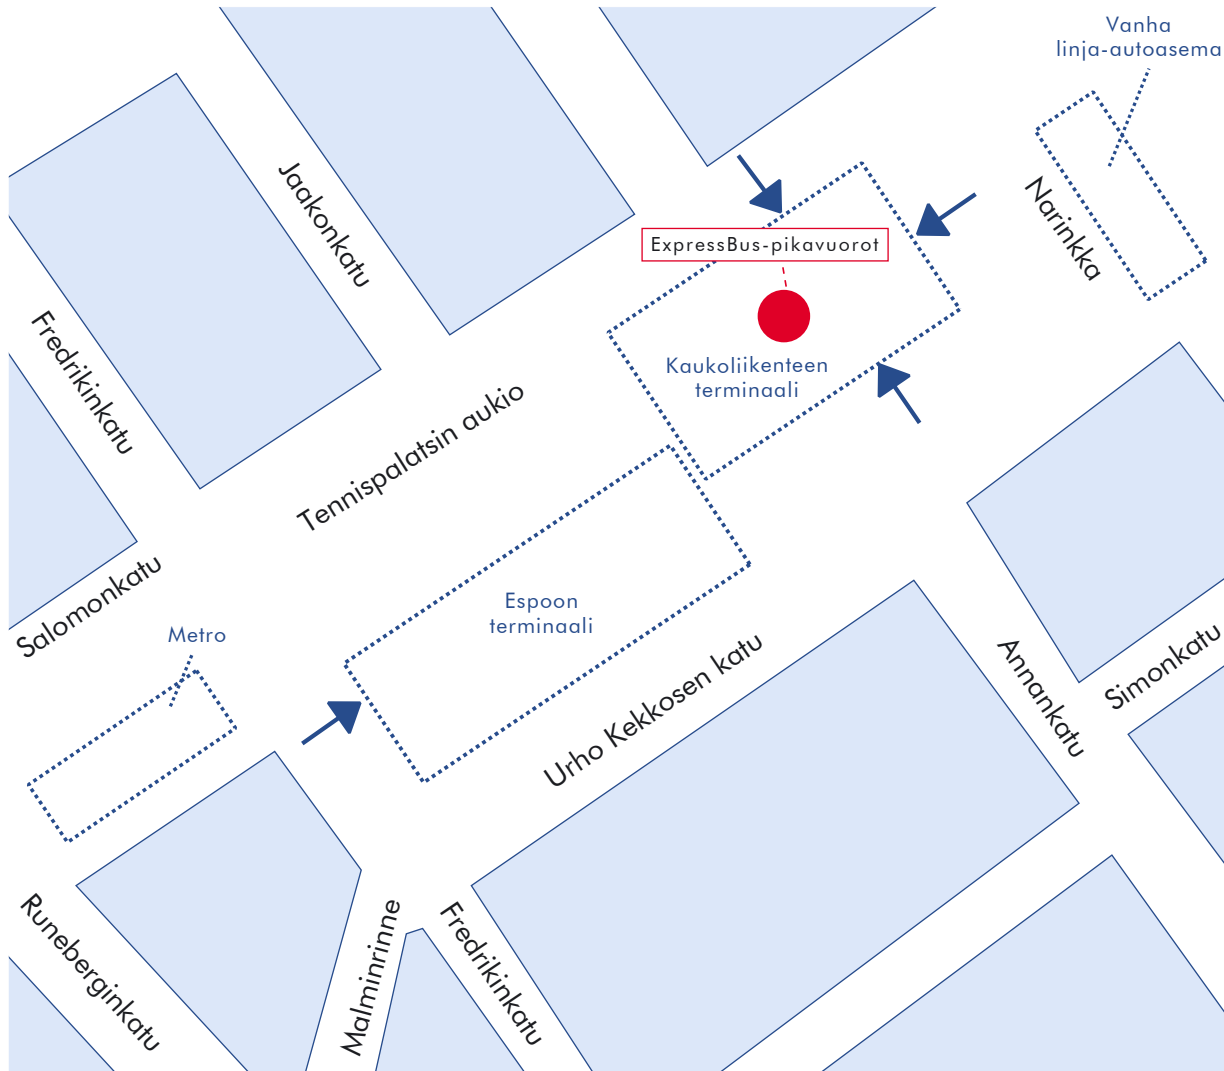

## Kamppi - Helsingin linja-autoasema, ExpressBus-pikavuorot

- ExpressBussin pysäkit sijaitsevat kaukoliikenteen terminaalissa yksi kerros katutason alapuolella.

Saapuvat vuorot: laiturit 30-35

Lähtevät vuorot:

Tampere, Riihimäki, Hämeenlinna, Valkeakoski  
laiturit 20 ja 21  
klo 22.00-06.00 laiturit 29

Turku, Salo, Parainen, Uusikaupunki  
laiturit 25 ja 26

Lahti, Heinola, Jyväskylä, Mikkeli  
laituri 7  
klo 22.00-06.00 laiturit 5

Porvoo, Kouvola, Kotka, Lappeenranta, Imatra  
laituri 4

Hanko, Karjaa, Tammisaari  
laituri 16

➔ Sisäänkäynnit terminaaleihin